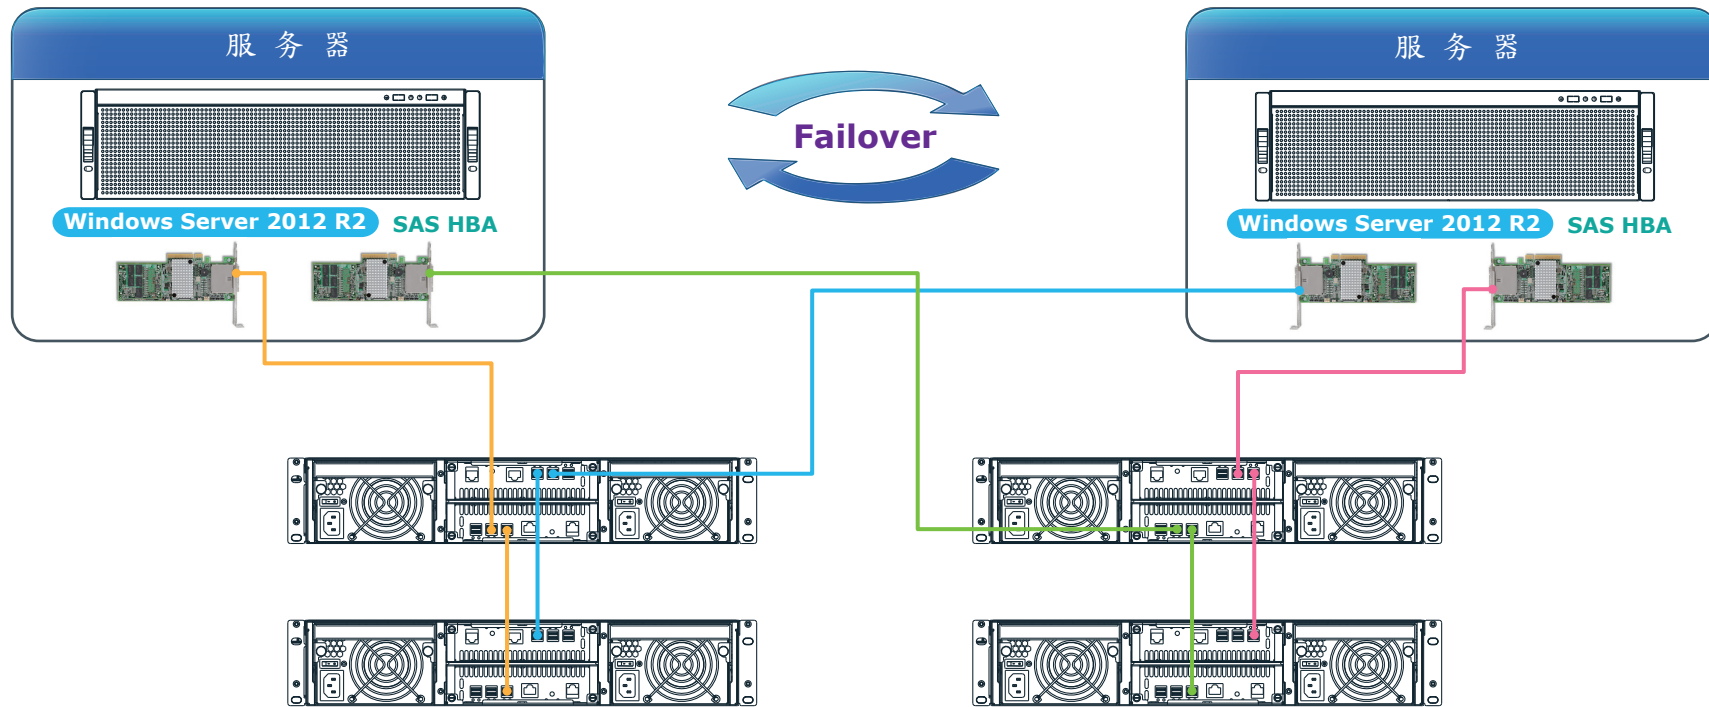

HA / Cluster Solution

- * 2台服务器各安装二片HBA卡
- * 4台EP-2246JD的从集配置图

EP-2246JD-SCSC

- 2U 24Bays 12Gb/s SAS
- 3个 4x mini SAS HD埠